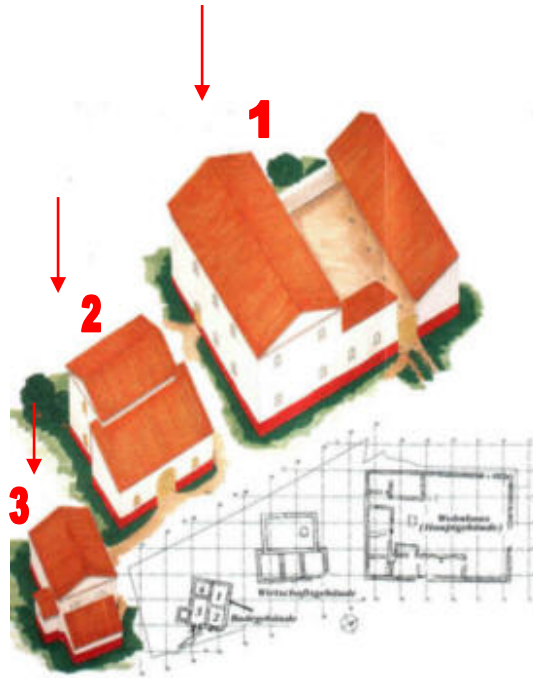

# Förderverein Römisches Bad e.V. Wurmlingen

*Adlerkopf-Aufsatz  
eines römischen  
Reisewagens  
(Länge 9,7 cm).*

## Bereich: Villa rustica

Benenne die Gebäude der römischen Wohnanlage

1. \_\_\_\_\_
2. \_\_\_\_\_
3. \_\_\_\_\_